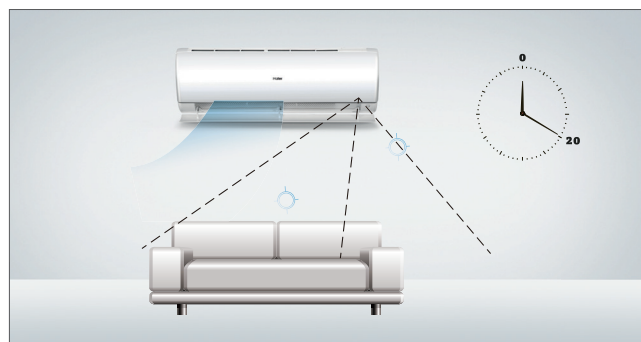

inverter+

Inverter Plus

Sammenlignet med konventionel inverterteknologi integrerer Haier Inverter Plus inverterens TLFM-, PID- og A-PAM-kontrol for at opnå intelligent styring af Pearl-aircondition og samtidig opnå maksimal komfort, pålidelighed og højeffektiv ydeevne.