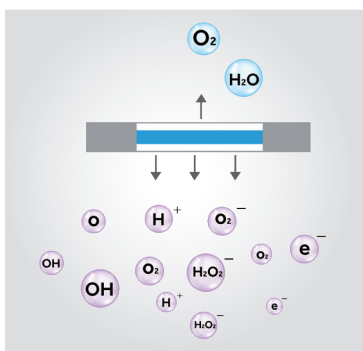

### Sådan virker det

UVC Pro er en teknologi, der arbejder i UV-strålespektret og især i to bølglængder:

- UVC-stråler, der hæmmer bakterier og virus i den luftstrøm, der passerer gennem de stråler, der genereres af lampen.
- Vakuump UV-stråler, der genererer hydroxylradikaler, som frigives i miljøet og forbedrer effektiviteten af luftbårne virus- og bakteriehæmmelse.

### Effektiv luftrensning

Dobbelt effektivitet i luftrensning med UVC-stråler og de hydroxylradikaler, der genereres ved fotolyse. Desuden, frigives der ingen stoffer til luften, så denne teknologi er miljøbevidst.

### Let at aktivere og administrere

Denne funktion er tilgængelig via hOn APP og kan aktiveres med et enkelt tryk.

Absorptionen af UV-vakuumpstråler fremkalder osmose og den efterfølgende ionisering af vandmolekylerne. Adskillige undersøgelser har vist, at bestråling af vandmolekylet med en lampe med en bølglængde på 185 nm medfører en hurtig nedbrydning af mikroskopiske organismer, som skyldes nedbrydning af de organiske molekyler, der findes i miljøet.