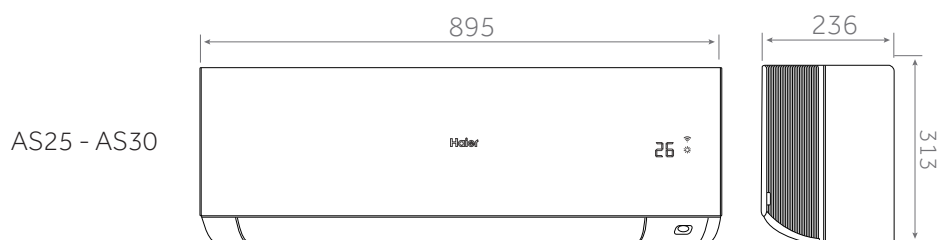

Tekniske illustrationer