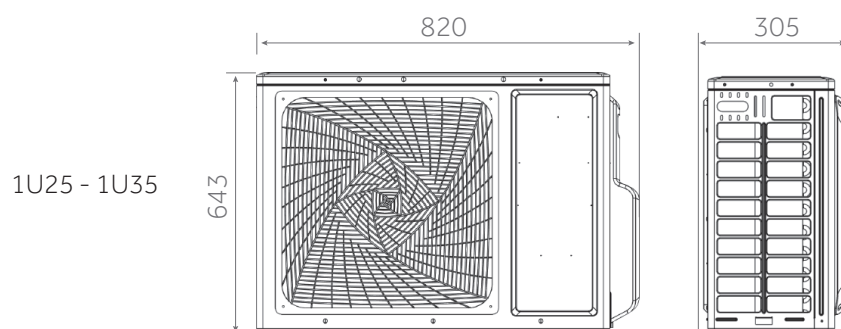

## Tekniske illustrationer

**Haier**  
HVAC Solutions

**EXPERT  
NORDIC** 

**Haier HVAC**  
European HQ

Via Marconi, 96. 31020  
Revine Lago (TV) - Italien  
[haierhvac.eu](http://haierhvac.eu)